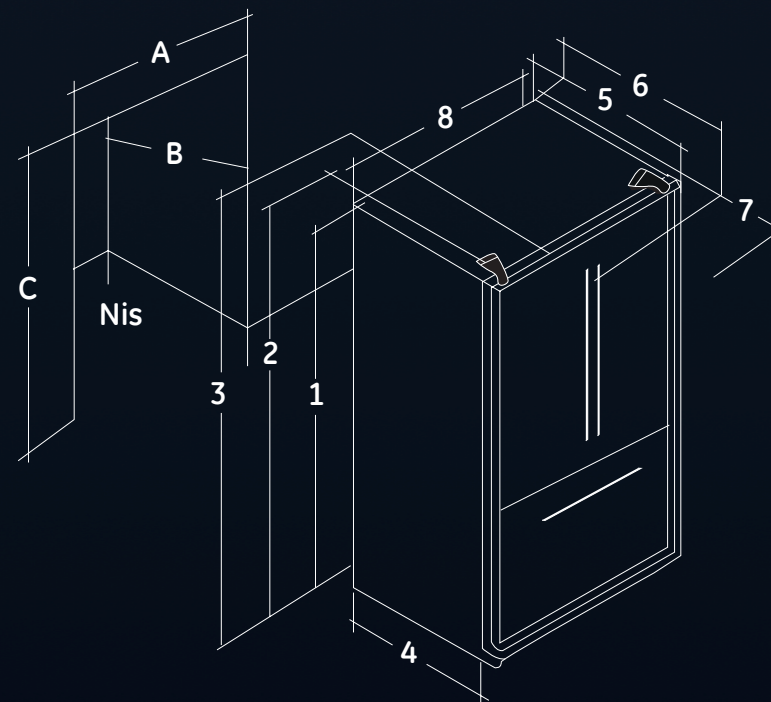

Twin opstelling*

* Optioneel beschikbaar: Connection kit, voor het koppelen van 2 koelkasten naast elkaar
En option: kit de connection pour placer 2 frigos l'un à côté de l'autre

INO27JSPFFS

XXL - extra diep
plus profond

90,9
CM

769 L

- » Vrijstaand of standaard inbouw
Autonome ou encastrable standard
- » Front in inox, zijkanten antraciet
Façade en inox, caisse anthracite
- » Inox design grepen
Poignées design en inox
- » Waterdispencer (intern)¹
Distributeur d'eau (intégré)
- » Waterfilter GE SmartWater (intern)²
Filtre à eau, GE SmartWater (intégré)
- » Automatische ijsmaker (intern)³
Fabrique de glace électronique (intégré)
- » Delicatesselade, regelbare temperatuur⁴
Bac de conservation, température contrôlée
- » 2x Groente- en fruitlade⁵
2x Bac à fruits et légumes
- » NoFrost & ClimateKeeper Technology
- » Sabbath Mode & TurboCool
- » 302 kWh/a - Classe E - 46 dBa
- » Prijs incl. BTW / TTC € 3.299,-

SABBAT
MODE

AFMETINGEN - DIMENSIONS

Uitvoering Version	ICO19JSPRSS	IWO19JSPFSS	INO27JSPFFS
1. Hoogte tot bovenkant kast Hauteur jusqu'au sommet du réfrigérateur	1742	1742	1742
2. Hoogte tot boven scharnier Hauteur jusqu'en haut de la charnière	1774	1774	1774
3. Hoogte tot bovenkant deur Hauteur jusqu'au sommet de la porte	1775	1775	1775
4. Diepte kast zonder deur Profondeur sans porte	613	613	750
5. Diepte zonder handgreep Profondeur sans poignée	734	734	859
6. Diepte incl. handgreep Profondeur avec poignée	785	785	922
7. Totale diepte met koelkastdeur 90° open Profondeur totale avec porte 90° ouverte	1475	1066	1240
8. Breedte Largeur	835	835	909
Afmetingen nis - Dimension niche			
A. Breedte Nis Largeur niche	841	841	915
B. Diepte Nis Profondeur niche	632	632	770
C. Hoogte Nis Hauteur niche	1794	1794	1794